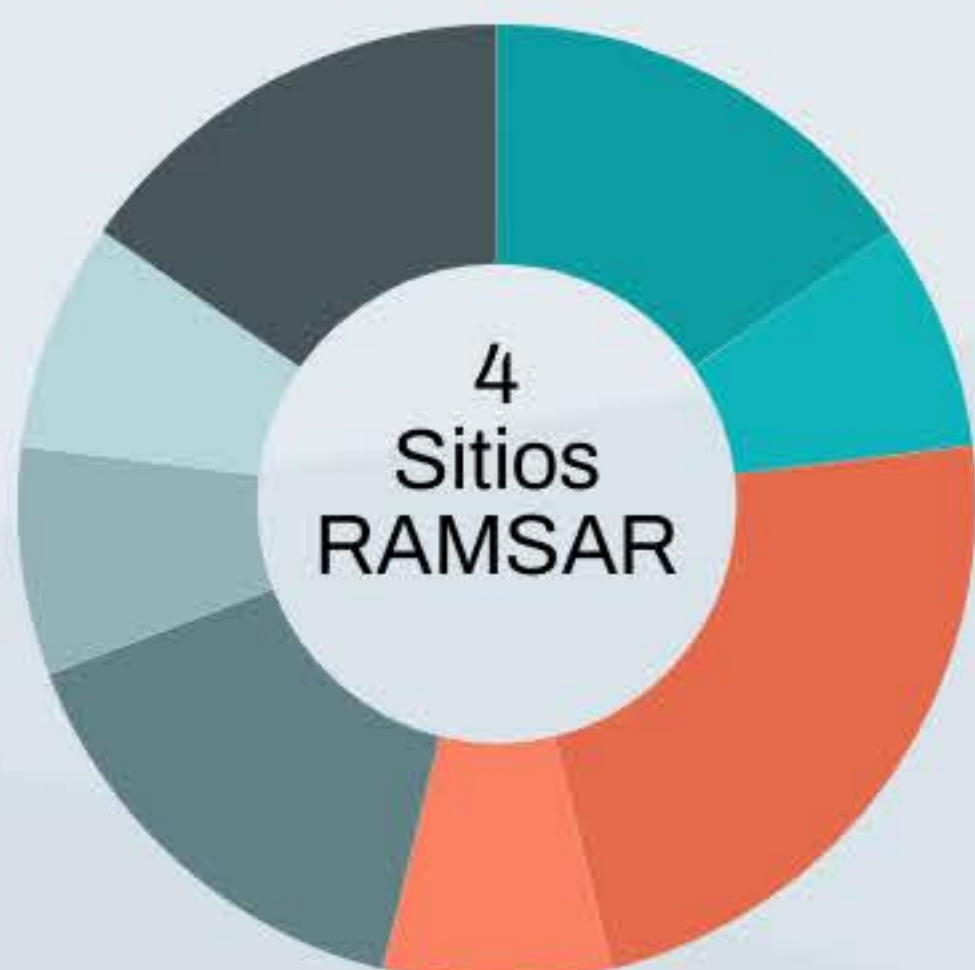

Tipos de Humedales

* Sistema de Clasificación de Tipos de Humedales RAMSAR

Argentina

Humedales Costeros

Humedales Continentales

Humedales Artificiales

- A (15.38%)
- D (7.69%)
- E (23.08%)
- F (7.69%)
- G (15.38%)
- H (7.69%)
- J (7.69%)
- K (15.38%)