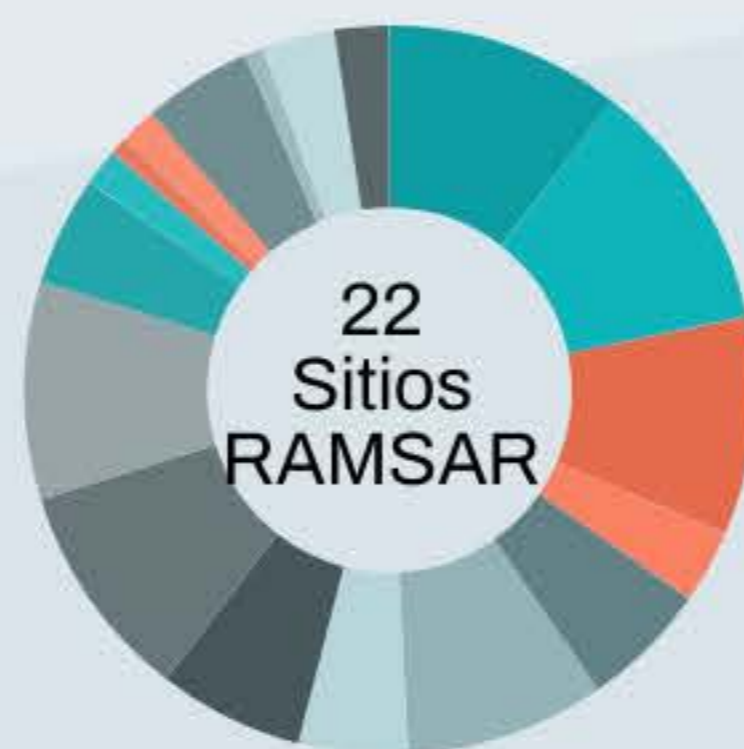

Tipos de Humedales

* Sistema de Clasificación de Tipos de Humedales RAMSAR

Argentina

Humedales Costeros

Humedales Continentales

Humedales Artificiales

- A (15.38%)
- D (7.69%)
- E (23.08%)
- F (7.69%)
- G (15.38%)
- H (7.69%)
- J (7.69%)
- K (15.38%)